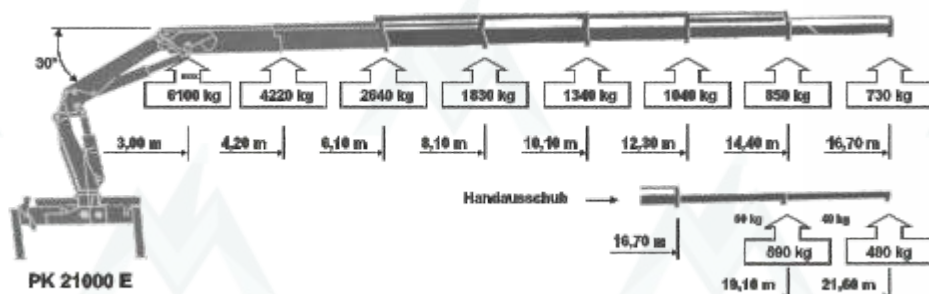

Lastenangaben

Haas Minikrane GmbH - Schwochau 1 b - 01623 Lommatzsch

Tel. 035266/82485 - Fax 035266/82486 - www.haas-minikrane.de - info@haas-minikrane.de