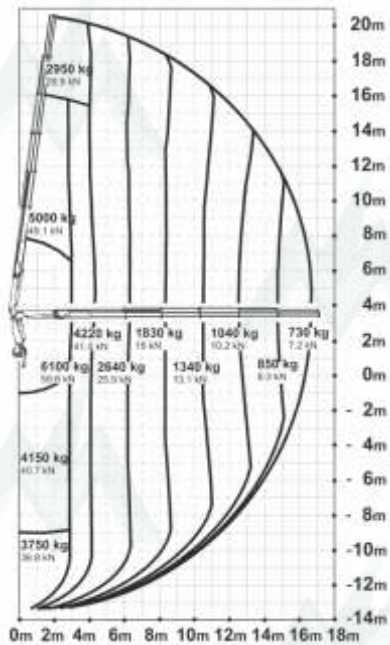

LKW mit Ladekran Palfinger

Beschreibung

LKW mit Ladekran Palfinger:

- Tragkraft 6.100 kg x 3,0 m / 730 kg x 1.650 m
- Handausschub 2-fach 590 kg (480 kg) x 19,10 m (21,60 m)
- durch Handausschub niedrige Mastbauhöhe
- max. Hakenhöhe hydraulisch 20 m / mit Handausschub 24,90 m
- max. Reichweite hydraulisch 16,70 m / mit Handausschub 21,60 m benötigte Abstützfläche
- max. Hakenhöhe hydraulisch 20 m / mit Handausschub 24,90 m
- max. Reichweite hydraulisch 16,70 m / mit Handausschub 21,60 m benötigte Abstützfläche

Traglastdiagramm
(ohne Handausschub)