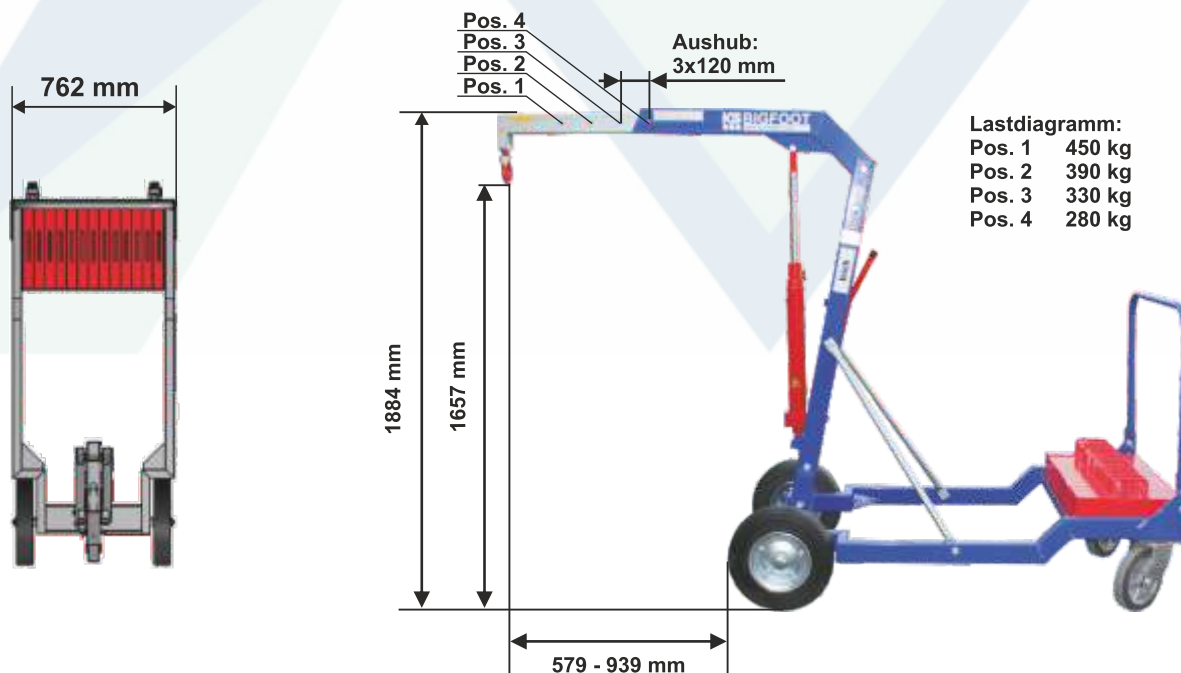

BigFoot 450

Haas Minikrane GmbH - Schwochau 1 b - 01623 Lommatzsch

Tel. 035266/82485 - Fax 035266/82486 - www.haas-minikrane.de - info@haas-minikrane.de