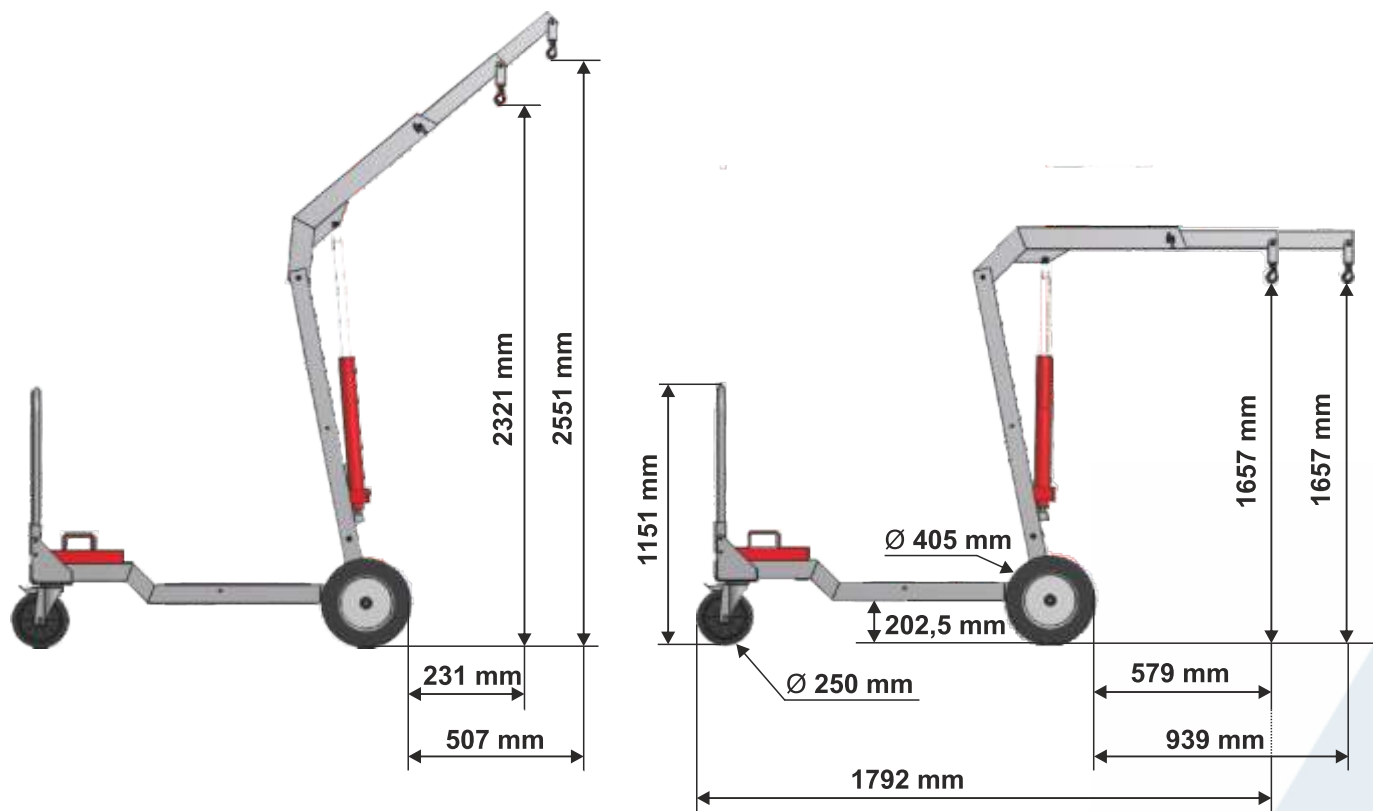

BigFoot 450

Haas Minikrane GmbH - Schwochau 1 b - 01623 Lommatzsch

Tel. 035266/82485 - Fax 035266/82486 - www.haas-minikrane.de - info@haas-minikrane.de