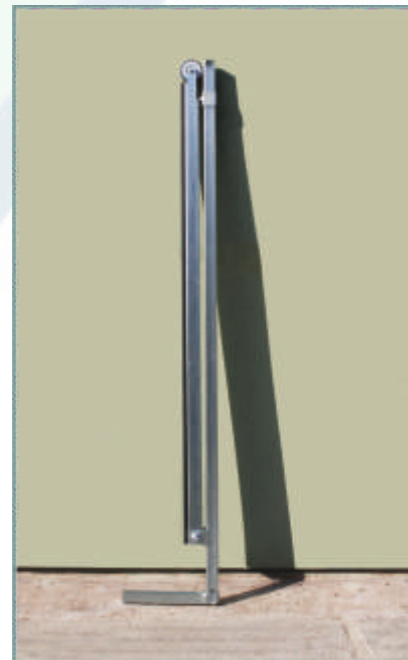

Glas- und Scheibenhalter

Scheibenhalter für Glasgestelle

- Länge: 1000 mm
- Ausführung Stahl verzinkt
- mit Rolle am Ende der Halterung

Glas- und Scheibenhalter im Einsatz

Detailansicht
Befestigung

Haas Minikrane GmbH - Schwochau 1 b - 01623 Lommatzsch